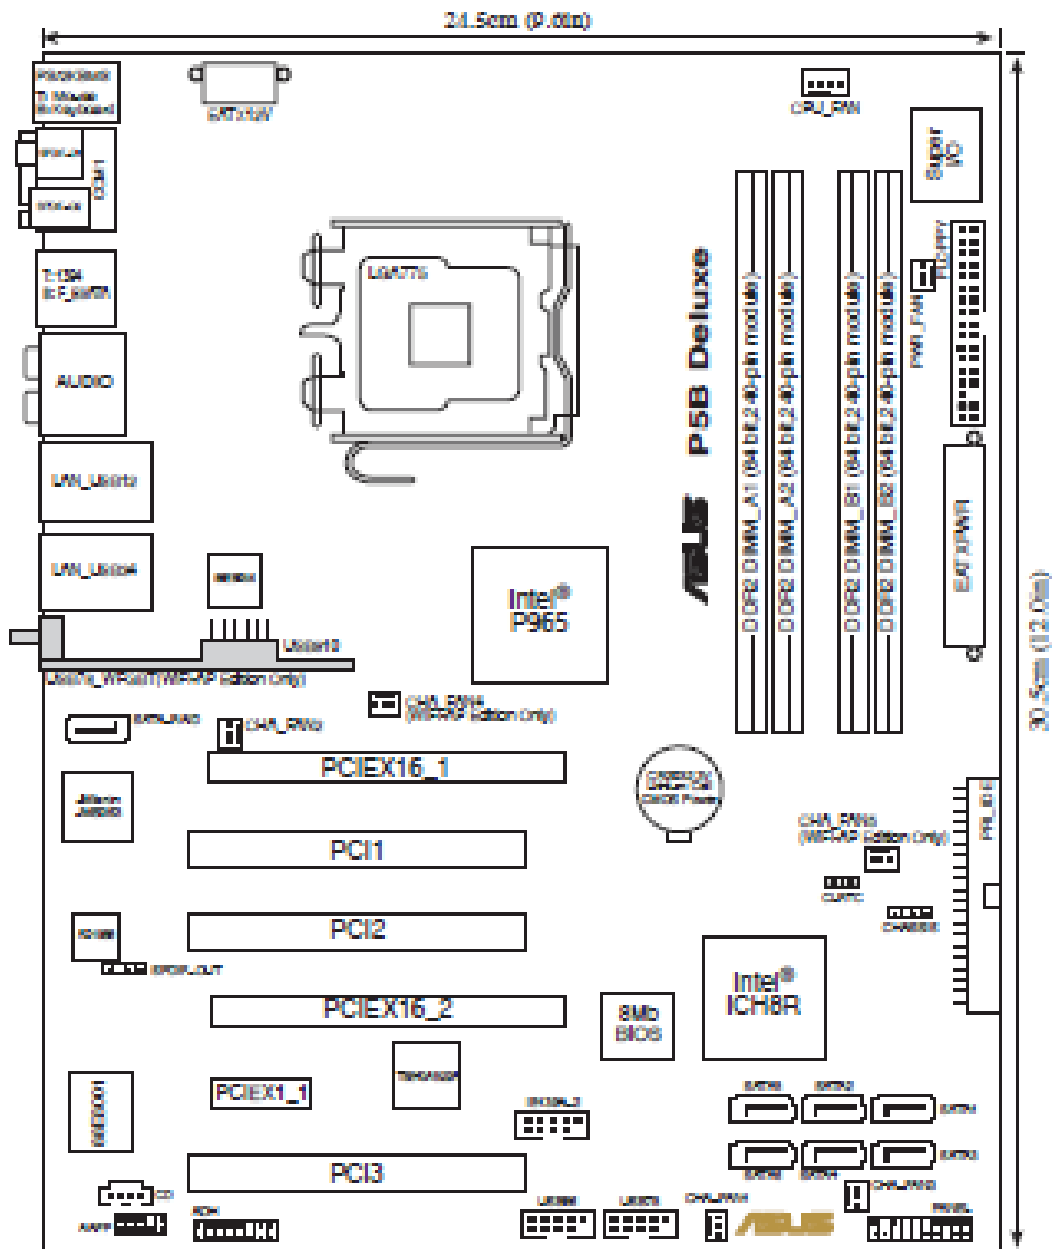

パソコン組立の手順書

Windows Vista

作業手順

この手順書は添付別紙の構成部材での組み立てを想定しております。

第1ステップ

- 1、**パーツ類の確認**・・・部品はもちろんのこと、
梱包箱側面の保証書も確認、保存する。
- 2、**ケースの準備**
 - 1) DVR 用の 5.25 インチベイ、FDD 用の 3.5 インチベイの穴あけ
 - 2) I/O パネルのカバーをマザーボード付属のものに交換（取り付け）
 - 3) ビデオカードの取り付け位置の拡張カードスロットカバーを外しておく
- 3、**マザーボードへの取り付け**（マザーボード単独で）
 - 1) CPU の取り付け
 - 2) CPU クーラーの取り付け（しっかり取り付ける）
 - 3) メモリの取り付け、ケーブルを CPU ファンコネクタに接続させる
- 4、**マザーボードをケースに組み込む**
 - 1) I/O パネルの位置に合うようにし、取り付け用のスタッドねじの位置を確認してねじ締めする。
- 5、**ビデオカード取り付け**
- 6、**ケースの LED コネクタ、PWR コネクタリード線の取り付け**
グラウンドは白線ですので注意（黒色にあらず）
- 7、**電源取り付け**
 - 1) 電源取り付けケージを取り外し、
 - 2) 電源をケージの中に入れてからケースに入れる
 - 3) 電源線を取り付け位置に配置
- 8、**各電源ケーブルコネクタをマザーボードに接続**
メイン電源 24 ピン、 CPU 用 8 ピン
（今回は PCI Express への補助電源は必要ない）
- 9、**初期起動確認**

マザーボードのレイアウト

自作PCパーツリスト

パーツ名	カタログ名	仕様	個数
CPU	INTEL Core2Duo E6600 BOX	LGA775/2.4GHz/4M	1
マザーボード	ASUS P5B DELUXE/WIFI-AP	775 ATX P965	1
メモリー	DDR2 1GB	PC2-6400 DDR2-800	2
電源	Scythe CoRE PoWER 500W	流体軸受12cmFAN搭載静音ATX	1
ビデオカード	ASUS EN7600GS Silent/HTD Series	256MB PCI-E	1
(OS)	MS Windws Vista Ultimate 32bit	DVD(DSP)	
ケース	CASE Antec P180 Black	ATX/アルミ/電源なし/黒	1
光学ドライブ	I/O DATA DVR-7170LE	SuperMulti Blackベゼル付	1
HDD	HITACHI HDT725032VLA360	SATA2 320GB T7K500 16MB	2
FDD	MITSUMI D353(B)/N	2モードFDD/ブラック	1
統合ソフト	Office2007	Professional	1